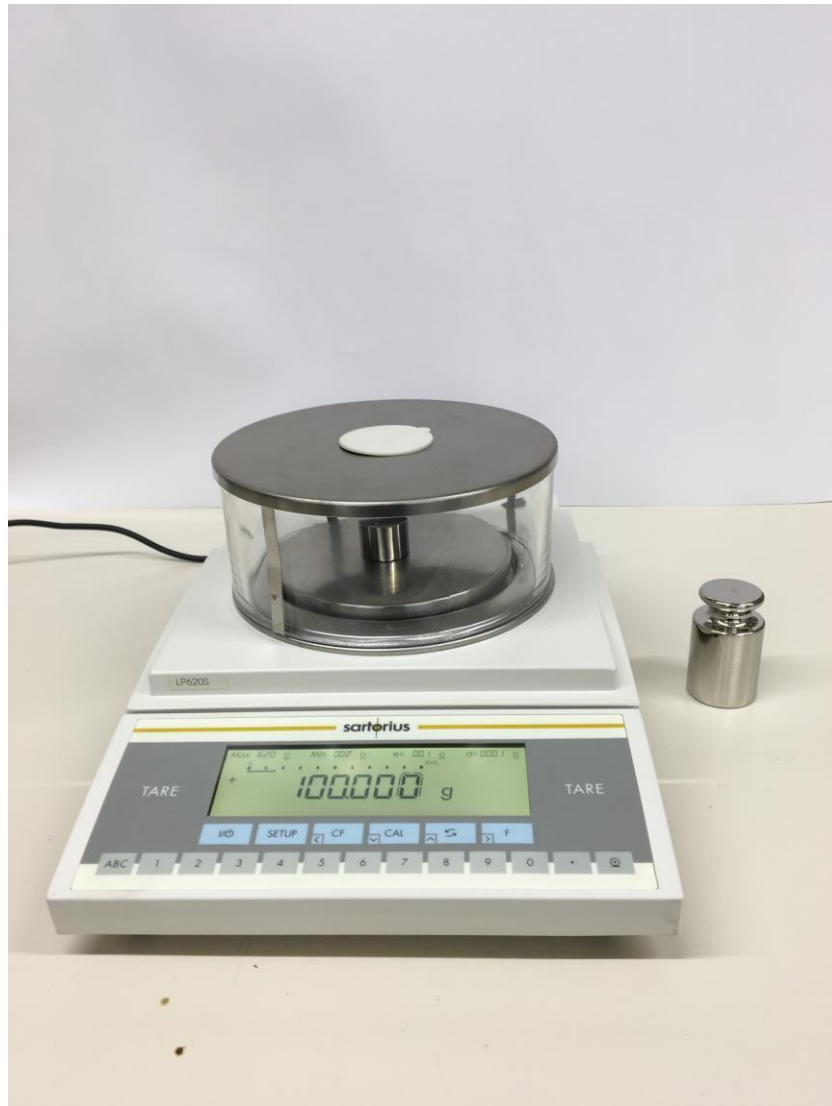

## Bilancia tecnica di precisione: BP310P

---

---

### Caratteristiche della bilancia modello SARTORIUS: BP310P

Portata ( Polyrange )	30/60/310 g
Risoluzione	0,001/0,002/0,005 g
Dimensioni del piatto di pesata	Ø 115 mm
Tempo di risposta (medio)	1,5 sec
Calibrazione	Esterna
Coperchio in acciaio	Manuale staccato
<b>Prezzo Euro</b>	<b>400,00 €</b>
Garanzia	12 mesi

## Bilancia tecnica di precisione: LP620S

---

---

### Caratteristiche della bilancia modello SARTORIUS: LP620S

Portata	620 g
Risoluzione	0,001 g
Dimensioni del piatto di pesata	Ø 130 mm
Tempo di risposta (medio)	1,5 sec
Calibrazione	Interna motorizzata
Coperchio in acciaio	Manuale staccato
<b>Prezzo Euro</b>	<b>700,00 €</b>
Garanzia	12 mesi