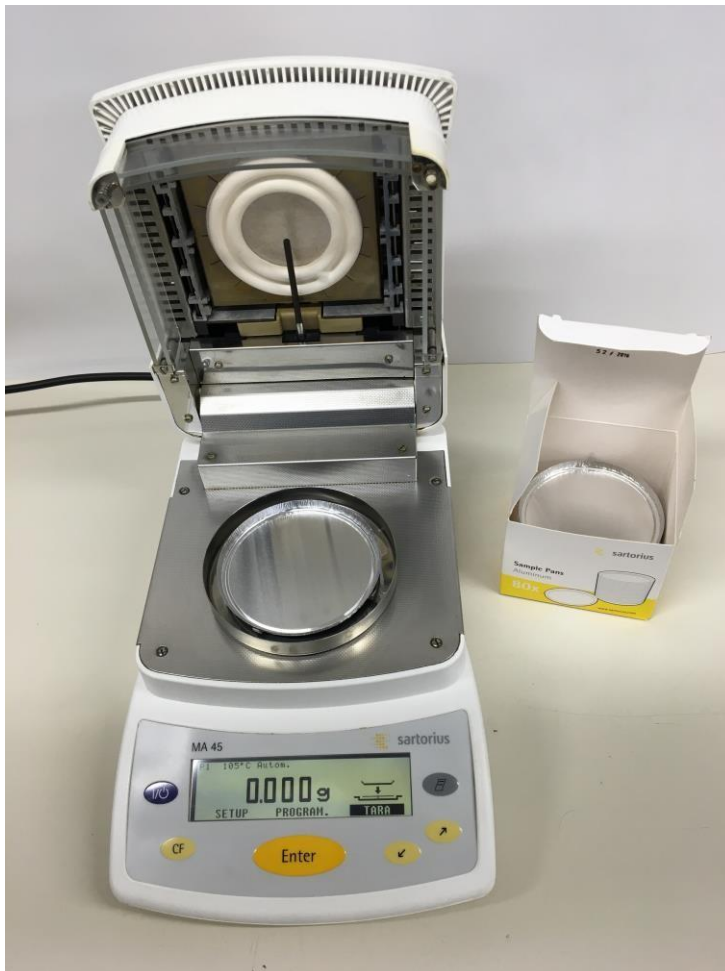

Termobilancia ricondizionata: MA45C-000230V1

Caratteristiche della termobilancia modello SARTORIUS: MA45C-000230V1

Portata	45 g
Risoluzione	0,001 g
Diametro del piatto di pesata	90 mm
Radiatore infrarosso	Ceramico
Impostazione temperatura	40°C - 230°C
Programmi di analisi memorizzati	3 selezionabili
Calibrazione	Peso esterno
Prezzo Euro	1.500,00 €
Garanzia	12 mesi