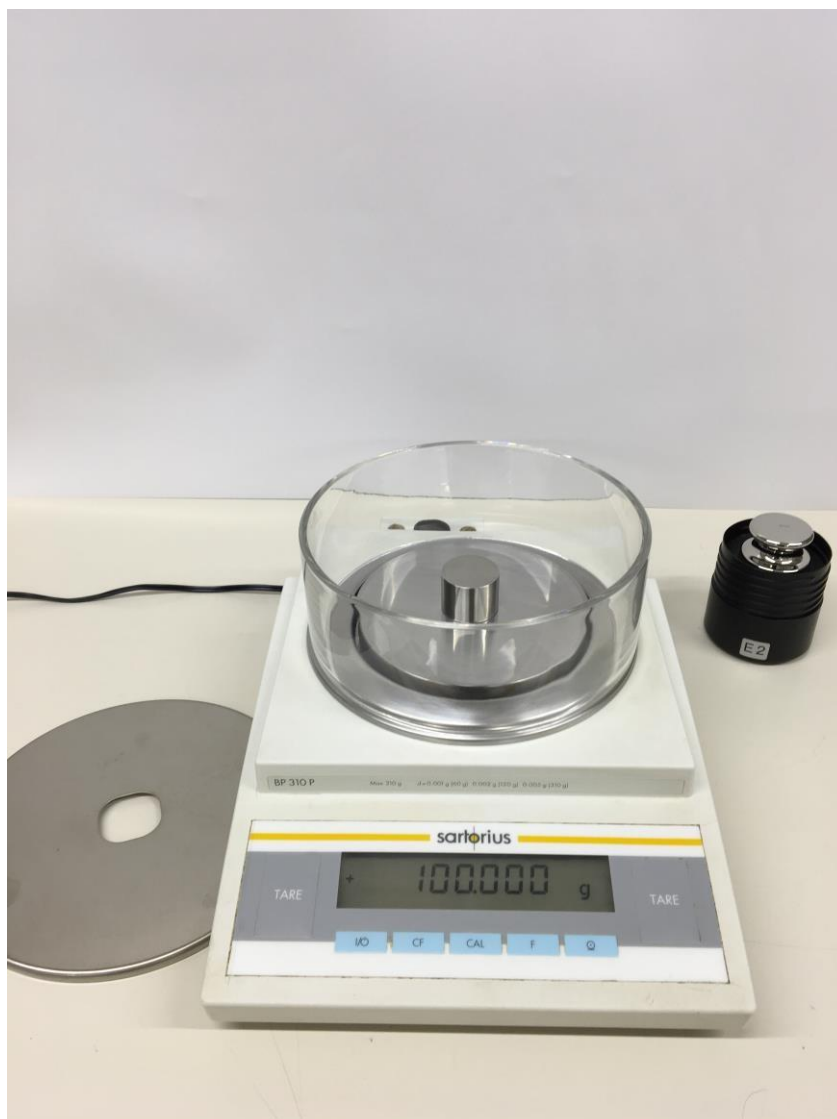

## Bilancia tecnica di precisione: BP310P

---

---

### Caratteristiche della bilancia modello SARTORIUS: BP310P

Portata ( Polyrange )	30/60/310 g
Risoluzione	0,001/0,002/0,005 g
Dimensioni del piatto di pesata	Ø 115 mm
Tempo di risposta (medio)	1,5 sec
Calibrazione	Esterna
Coperchio in acciaio	Manuale staccato
<b>Prezzo Euro</b>	<b>400,00 €</b>
Garanzia	12 mesi

## Bilancia tecnica di precisione: LP620S

---

---

### Caratteristiche della bilancia modello SARTORIUS: LP620S

Portata	620 g
Risoluzione	0,001 g
Dimensioni del piatto di pesata	Ø 130 mm
Tempo di risposta (medio)	1,5 sec
Calibrazione	Interna motorizzata
Coperchio in acciaio	Manuale staccato
<b>Prezzo Euro</b>	<b>700,00 €</b>
Garanzia	12 mesi