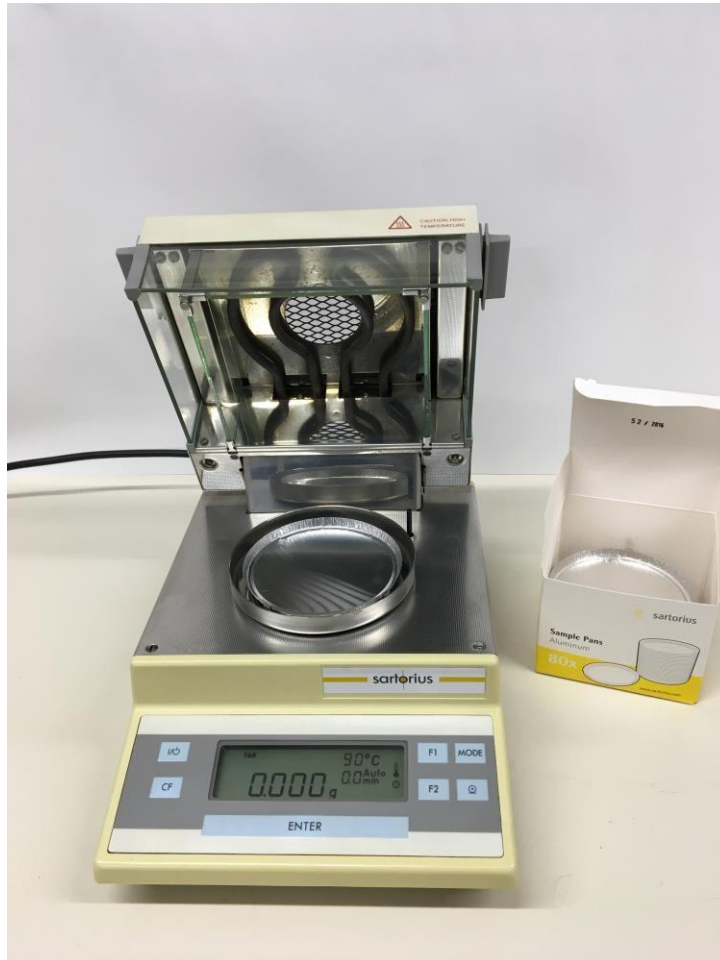

Termobilancia ricondizionata: MA30-000V3

Caratteristiche della termobilancia modello SARTORIUS: MA30-000V3

Portata	30 g
Risoluzione	0,001 g
Diametro del piatto di pesata	90 mm
Radiatore infrarosso	Tubolare
Impostazione temperatura	40°C - 160°C
Programma di analisi memorizzato	1
Calibrazione	Peso esterno
Prezzo Euro	900,00 €
Garanzia	12 mesi