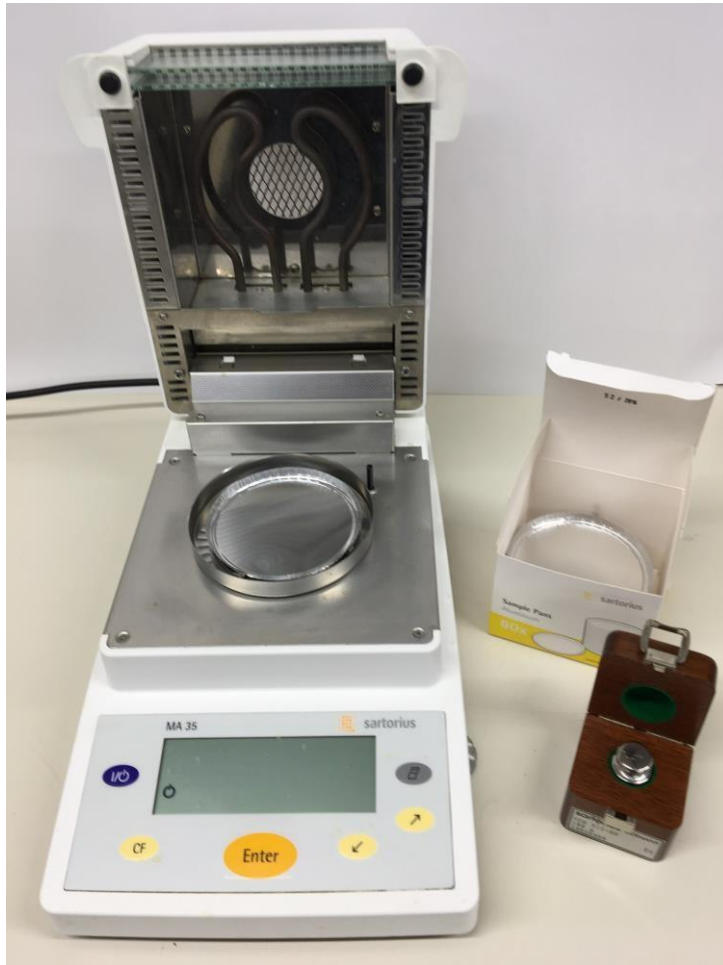

Termobilancia ricondizionata: MA35M-000230V1

Caratteristiche della termobilancia modello SARTORIUS: MA35M-000230V1

Portata	35 g
Risoluzione	0,001 g
Diametro del piatto di pesata	90 mm
Radiatore infrarosso	Tubolare
Impostazione temperatura	40°C - 160°C
Programma di analisi memorizzato	1
Calibrazione	Peso esterno
Prezzo Euro	1.100,00 €
Garanzia	12 mesi